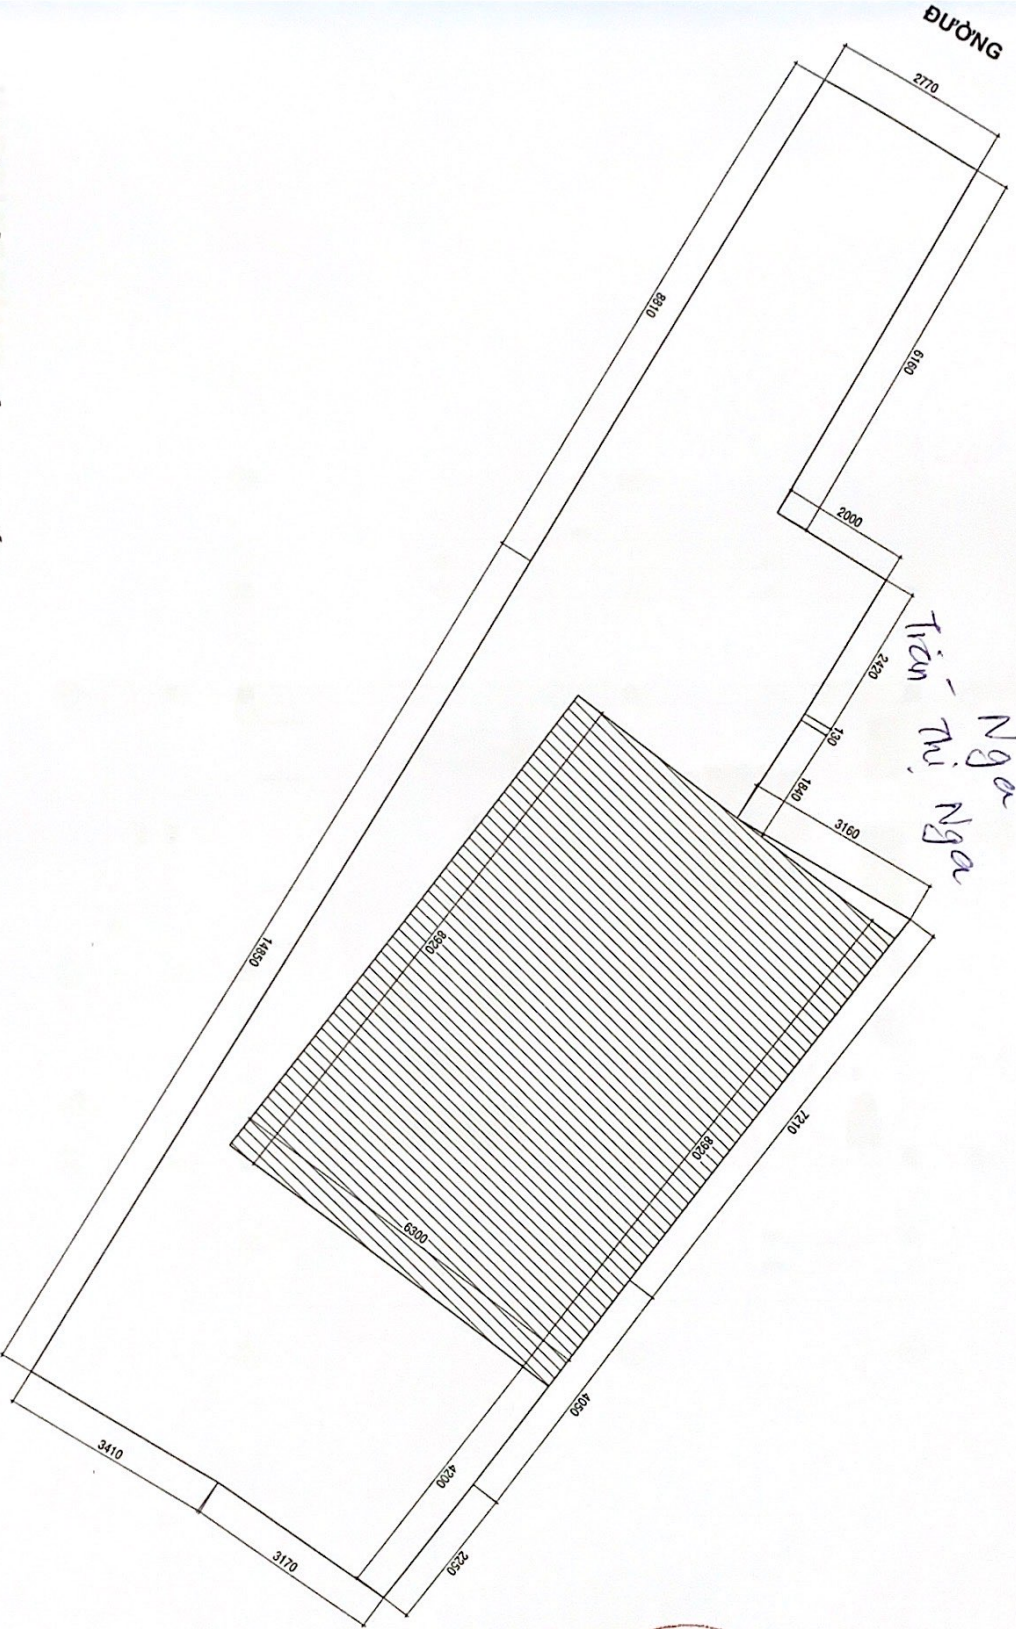

Vị trí xây dựng

MẶT BẰNG VỊ TRÍ KHU ĐẤT.

Sửa đổi

ĐƠN VỊ THIẾT KẾ

CÔNG TY CỔ PHẦN
TƯ VẤN XÂY DỰNG
TRƯỜNG THỌ

Kiểm

Người quốc hàng

QLKT

Người quốc hàng

CÔNG TRÌNH

NHÀ Ở GIA ĐÌNH

Chủ đầu tư

TRẦN THỊ NGÀ

Địa điểm

TỔ 7 - PHƯỜNG NGHĨA
P. LỘC HẠ - TP. NAM ĐỊNH

Tên bản vẽ

HOÀN THÀNH TỈ LỆ:

GIAI ĐOẠN